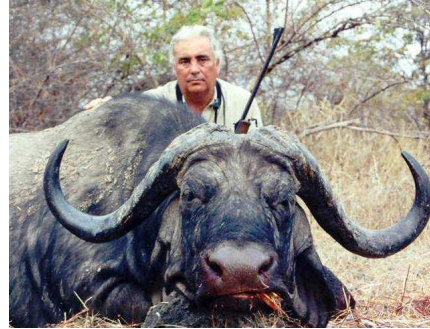

Los precios incluyen: los abates de 1 búfalo, 1 cocodrilo y 1 hipopótamo. (Devolución por animales no cazados; búfalo $3.000, hipo $2.000, cocodrilo $2.500) Servicios de cazador profesional con su vehículo y equipo de ayudantes. Alojamiento en régimen de pensión completa. Servicio de lavandería diario. Tasa de importación de 1 arma. Preparación, empaquetado, documentación de trofeos.

Los precios no incluyen: vuelos internacionales, domésticos y avionetas, en su caso. Alojamientos o comidas previas o posteriores al safari contratado. Bebidas alcohólicas. Tasa de abate de los animales extras conseguidos, heridos y perdidos. Alquiler de rifles y munición ($50/día). Propinas al cazador profesional y al servicio. Todos los gastos de naturaleza personal. Seguros y documentación $150

Global Rescue se enorgullece de asociarse con Sedna Safaris, y tenemos el mismo objetivo "Servir al cazador que viaja". Ya sabe que Global Rescue es la única compañía de evacuaciones médicas que ofrece el servicio de rescate de campo. No importa si está lejos de un aeropuerto, un hospital, una carretera, etc. En cualquier lugar y en cualquier momento, Global Rescue vendrá a buscarle y llevarle a donde quiera. Sea en un helicóptero, un avión, un ambulancia, o cualquier vehículo necesario, nuestros equipos médicos pueden evacuarle de los lugares más recónditos. Si Usted no tiene miedo de cazar fuera de las rutas tradicionales, su compañía de evacuación médica tampoco lo tiene.

NOTA IMPORTANTE: *estos programas de caza no son un documento contractual, ni se tratan de un contrato de viajes combinado. Esta empresa actúa como representante de la empresa final y los programas se confeccionan únicamente a título informativo. Los precios pueden variar, sin previo aviso, por motivos fuera del control de nuestra empresa y de sus representadas. Condiciones de cancelación según outfitters. El cliente declara conocer, haber leído y entendido esta advertencia.*

sednasafaris

Beatriz de Bobadilla, 13-28040 Madrid-Spain

Tel. y Fax: +34 917 342 002 / Mob: +34 629 024 132

info@sednasafaris.com

www.sednasafaris.com