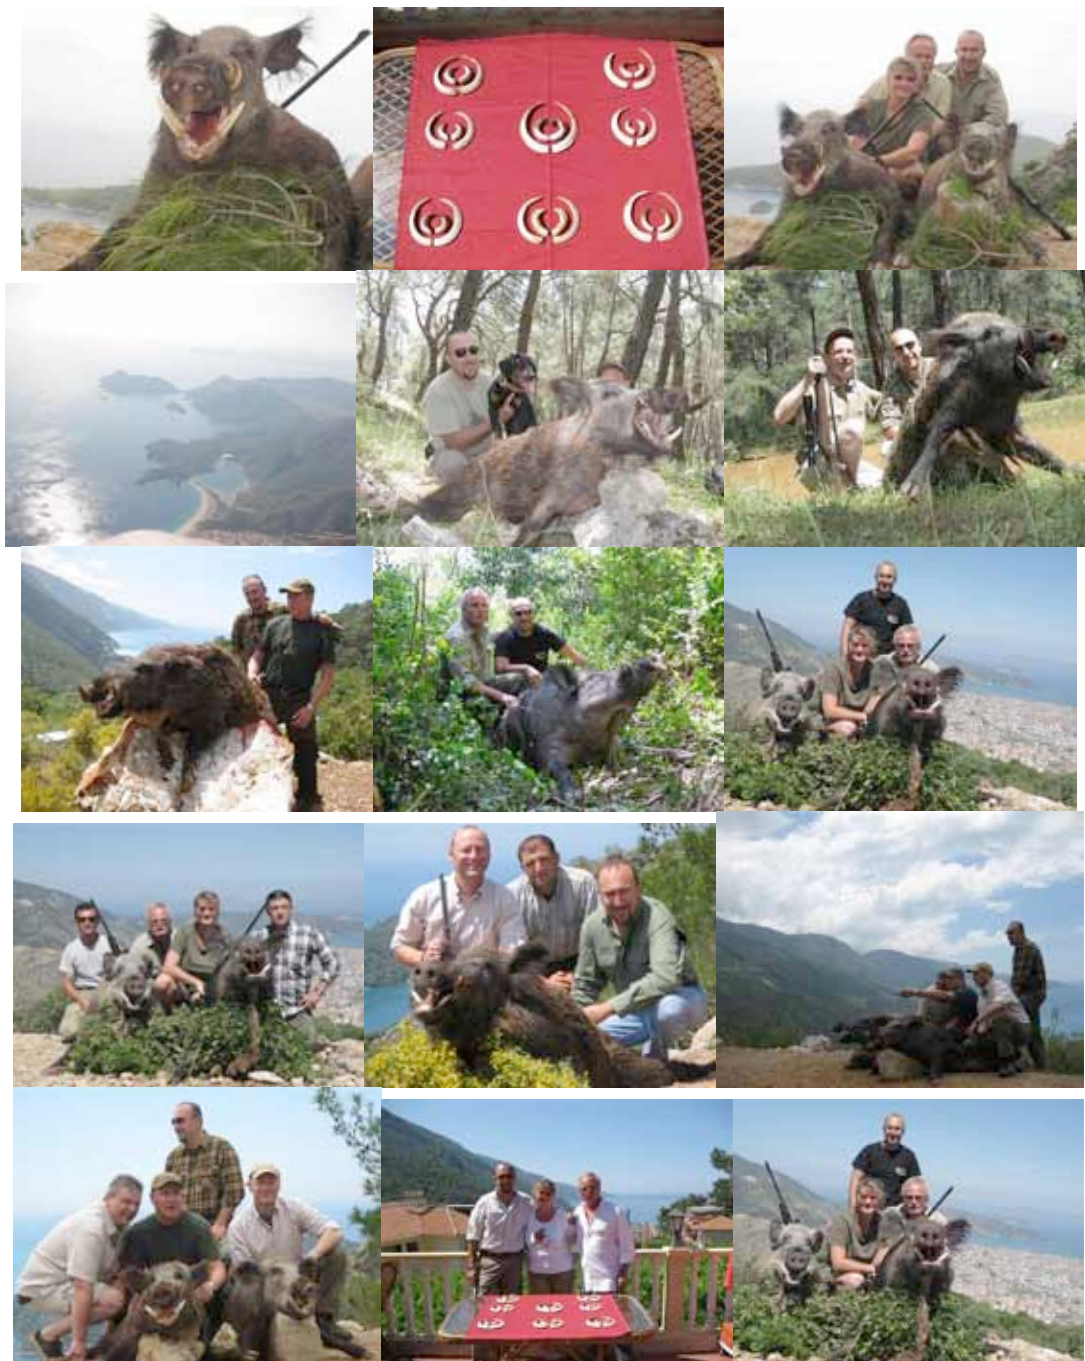

**Extras: 150 € Seguro Multiasistencia. Documentación**

Global Rescue se enorgullece de asociarse con Sedna Safaris, y tenemos el mismo objetivo “Servir al cazador que viaja”. Ya sabe que Global Rescue es la única compañía de evacuaciones médicas que ofrece el servicio de rescate de campo. No importa si está lejos de un aeropuerto, un hospital, una carretera, etc. En cualquier lugar y en cualquier momento, Global Rescue vendrá a buscarle y llevarle a donde quiera. Sea en un helicóptero, un avión, un ambulancia, o cualquier vehículo necesario, nuestros equipos médicos pueden evacuarle de los lugares más recónditos. Si Usted no tiene miedo de cazar fuera de las rutas tradicionales, su compañía de evacuación médica tampoco lo tiene.