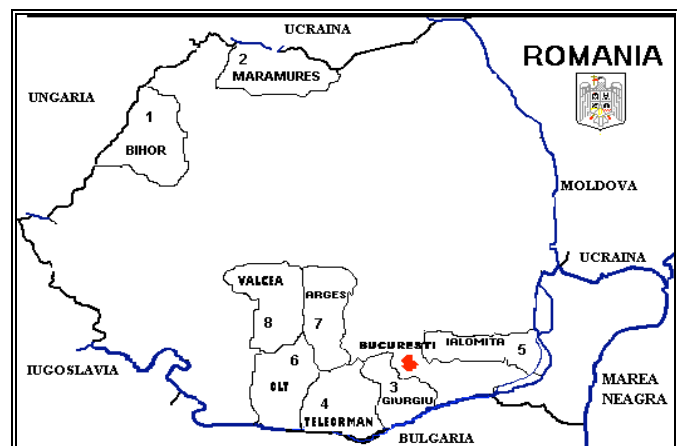

REGION	EVALUACION MEDIA DE CAZA	CAZADORES GRUPO (RECOMENDADO)	SUPERFICIE		DISTANCIAS (Km) HASTA:	
			TOTAL	BOSQUE	FRONTERA - CAZADERO	ALOJAMIENTO - ZONA DE CAZA
	ha.x10 ³		ha.x10 ³			
1 BIHOR	10 - 12	10	359.1	118.7	30 - 80	2 - 40
2 MARAMURES	8 - 10	6 - 8	286.0	156	150 - 200	5 - 15
3 GIURGIU	6 - 8	5 - 6	70.5	14.5	70	5 - 50
4 TELEORMAN	6 - 8	6 - 8	55.0	5.3	80	10 - 30
5 IALOMITA	6 - 8	5 - 6	66.2	6.8	130	20 - 50
6 OLT	10 - 12	7 - 10	110.0	30.0	200	5 - 40
7 ARGES	6 - 8	7 - 8	226.8	13.5	120	2 - 20
8 VALCEA	8 - 10	8 - 9	180.0	115.0	220	20 - 60