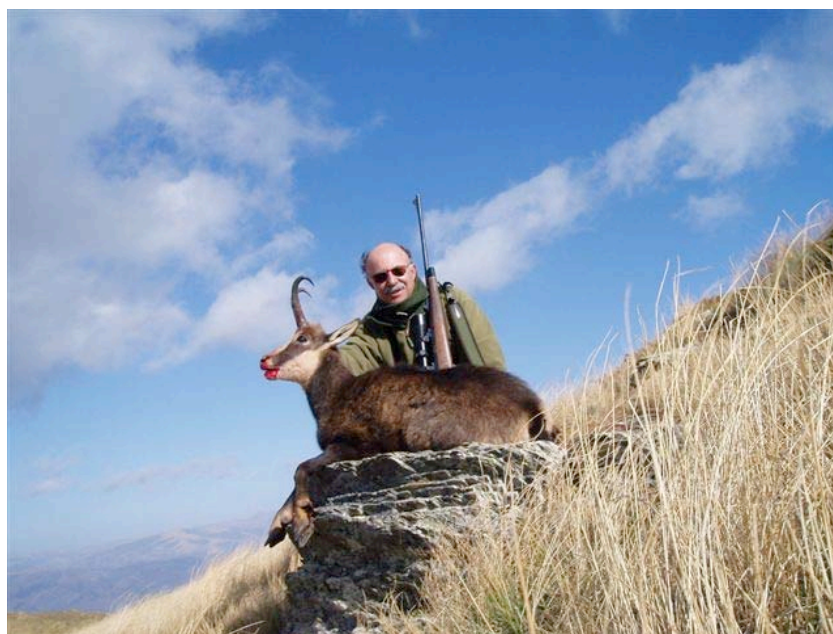

MACEDONIA - REBECOS

Coto de caza:

Mavrovo - 80 km distancia del Aeropuerto de Skopie. Terreno tipo alpino. Alojamiento en hotel en el parque nacional Mavrovo

Especie: Rebeco Balcánico

Periodo de caza: 01.08. - 31.12. Hembras del 01-10 al 31-12