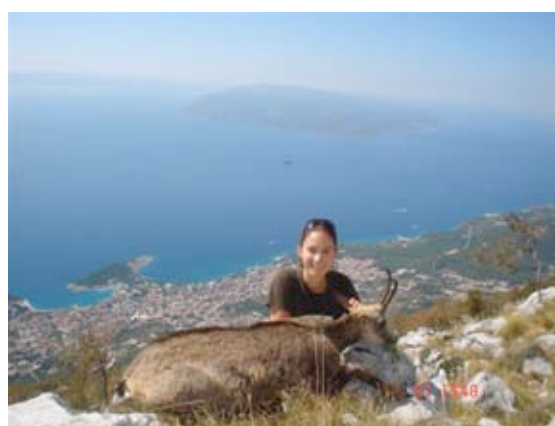

## CROCIA-BIOKOVO - REBECO

**Temporada:** Del 1 de Agosto al 31 de Diciembre.

**Área de caza:** Se trata de una zona de caza muy bien gestionada históricamente que no exige una forma física excepcional para conseguir buenos rebecos